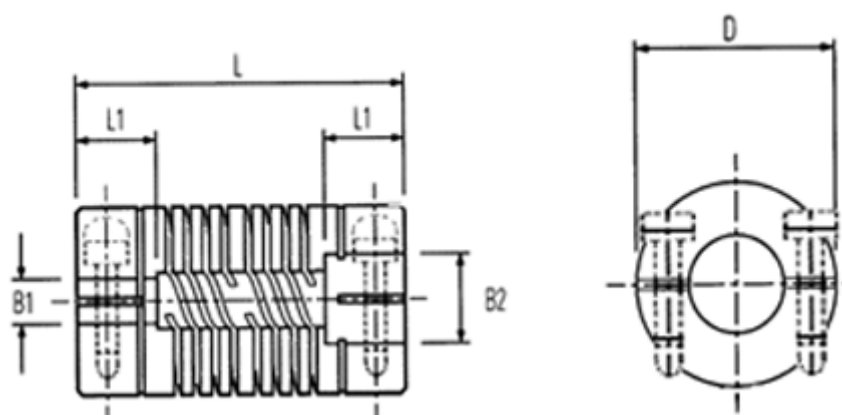

Varenummer: 339707380000  
Beskrivelse: Multibeam 6 kobling 707.38.0000  
Aluminium og Klemme (Clamp)

## Mål

B2: Forboret	= 8.0	Pinolskrue	= M5
B2: Forboret	= 12.00	Spidsmoment NM	= 22.00
D	= 38.1		
L	= 66.7		
L1	= 18.0		
Maks. B1 & B2	= 19.00		
Max parallelforskydning	= 7		
Max vinkelforskydning	= 0.60		